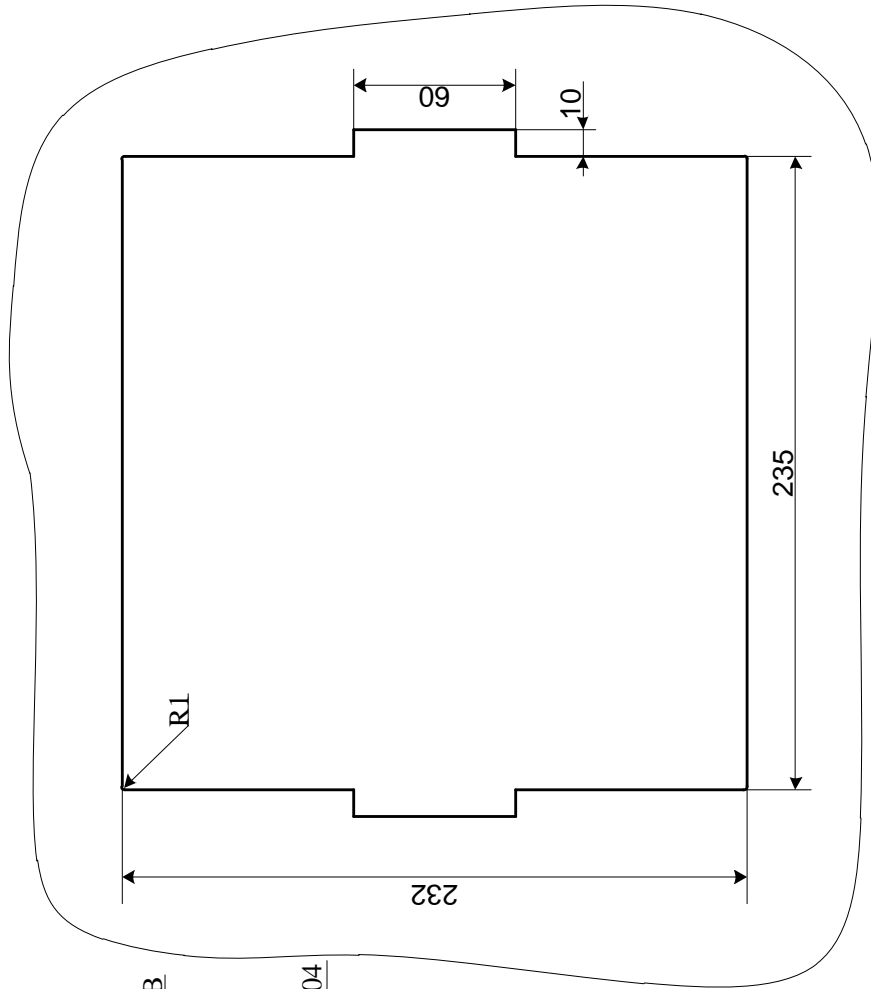

# Монтажне креслення РПЦ-02/4(6,8,12,16)

Розмітка для кріплення

Пристрій реєструючий цифровий багатоканальний РПЦ-02/4(6,8,12,16)

Роз'єми типу ТВГ-GN5-PB

Кронштейн РПЦ 301 720.004

2РГТ20КУЭ5Г7В

Панель