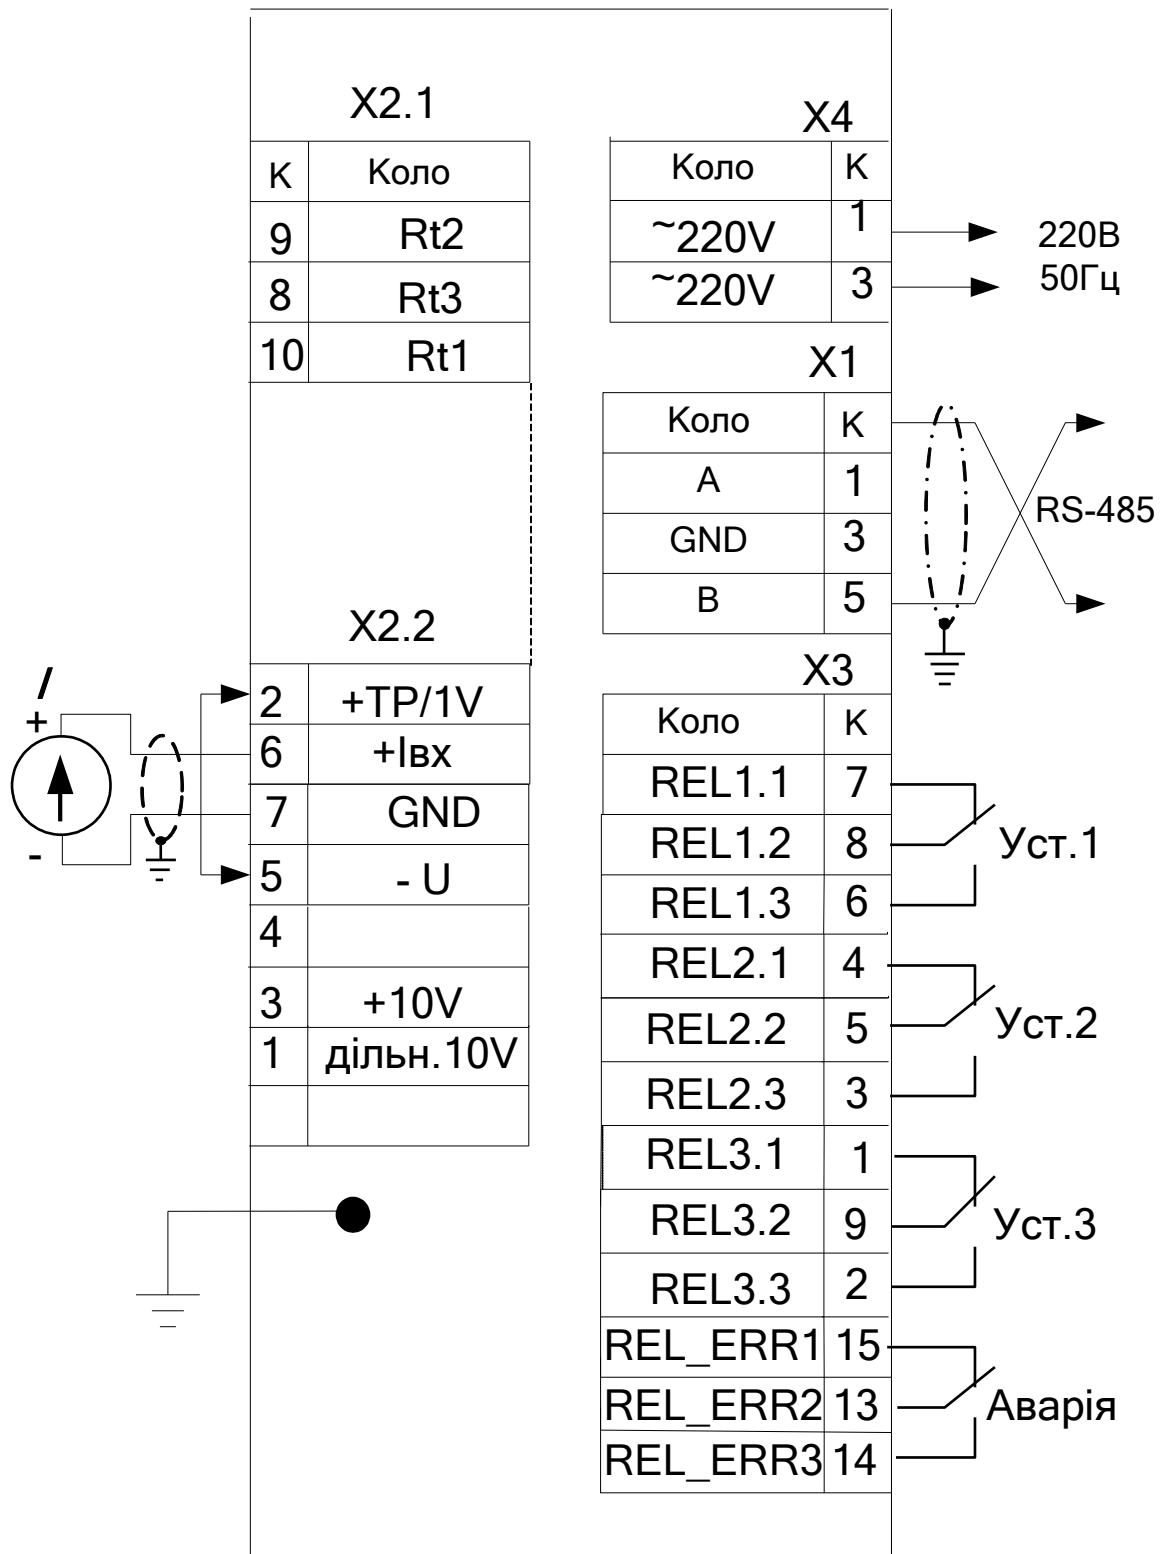

Схема приєднання пристроїв для роботи в режимі вимірювання

термоелектричного перетворювача

P1

Схема приєднання пристроїв для роботи в режимі вимірювання струму

P1

**Схема приєднання пристроїв для роботи в режимі вимірювання
термоперетворювача опору**

P1

Схема приєднання пристроїв для роботи в режимі вимірювання напруги

P1