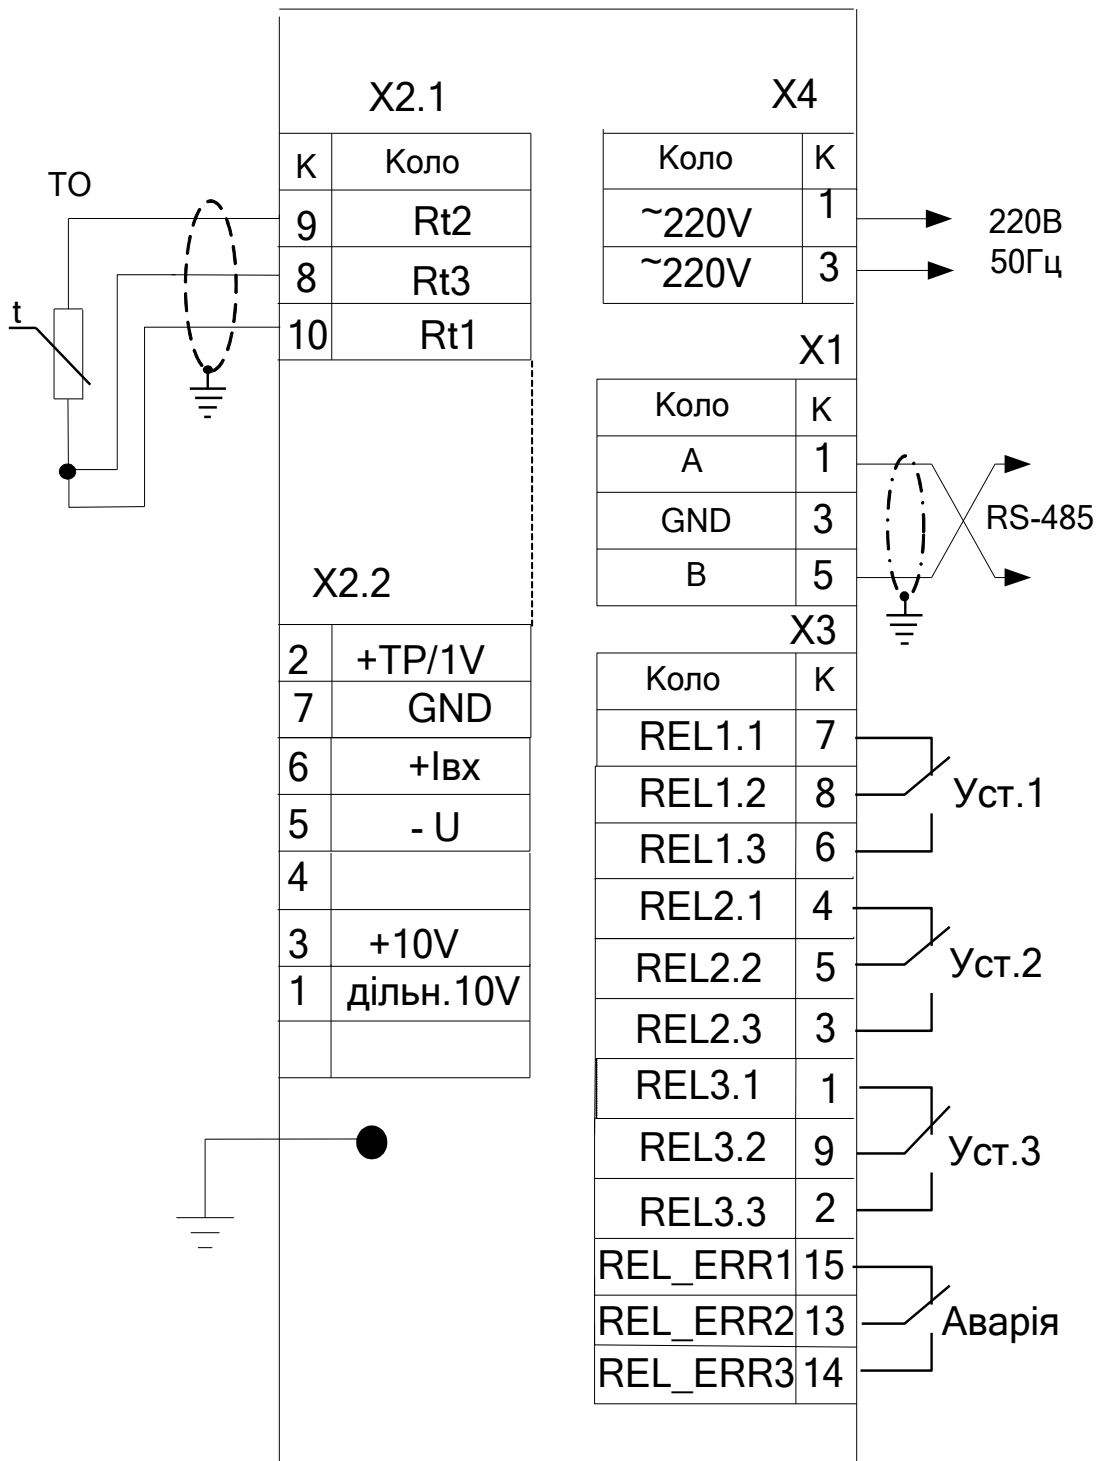

Схема приєднання пристроїв для роботи в режимі вимірювання

термоелектричного перетворювача

P1

Схема приєднання пристроїв для роботи в режимі вимірювання струму

P1

**Схема приєднання пристроїв для роботи в режимі вимірювання
термоперетворювача опору**

P1

Схема приєднання пристроїв для роботи в режимі вимірювання напруги

P1