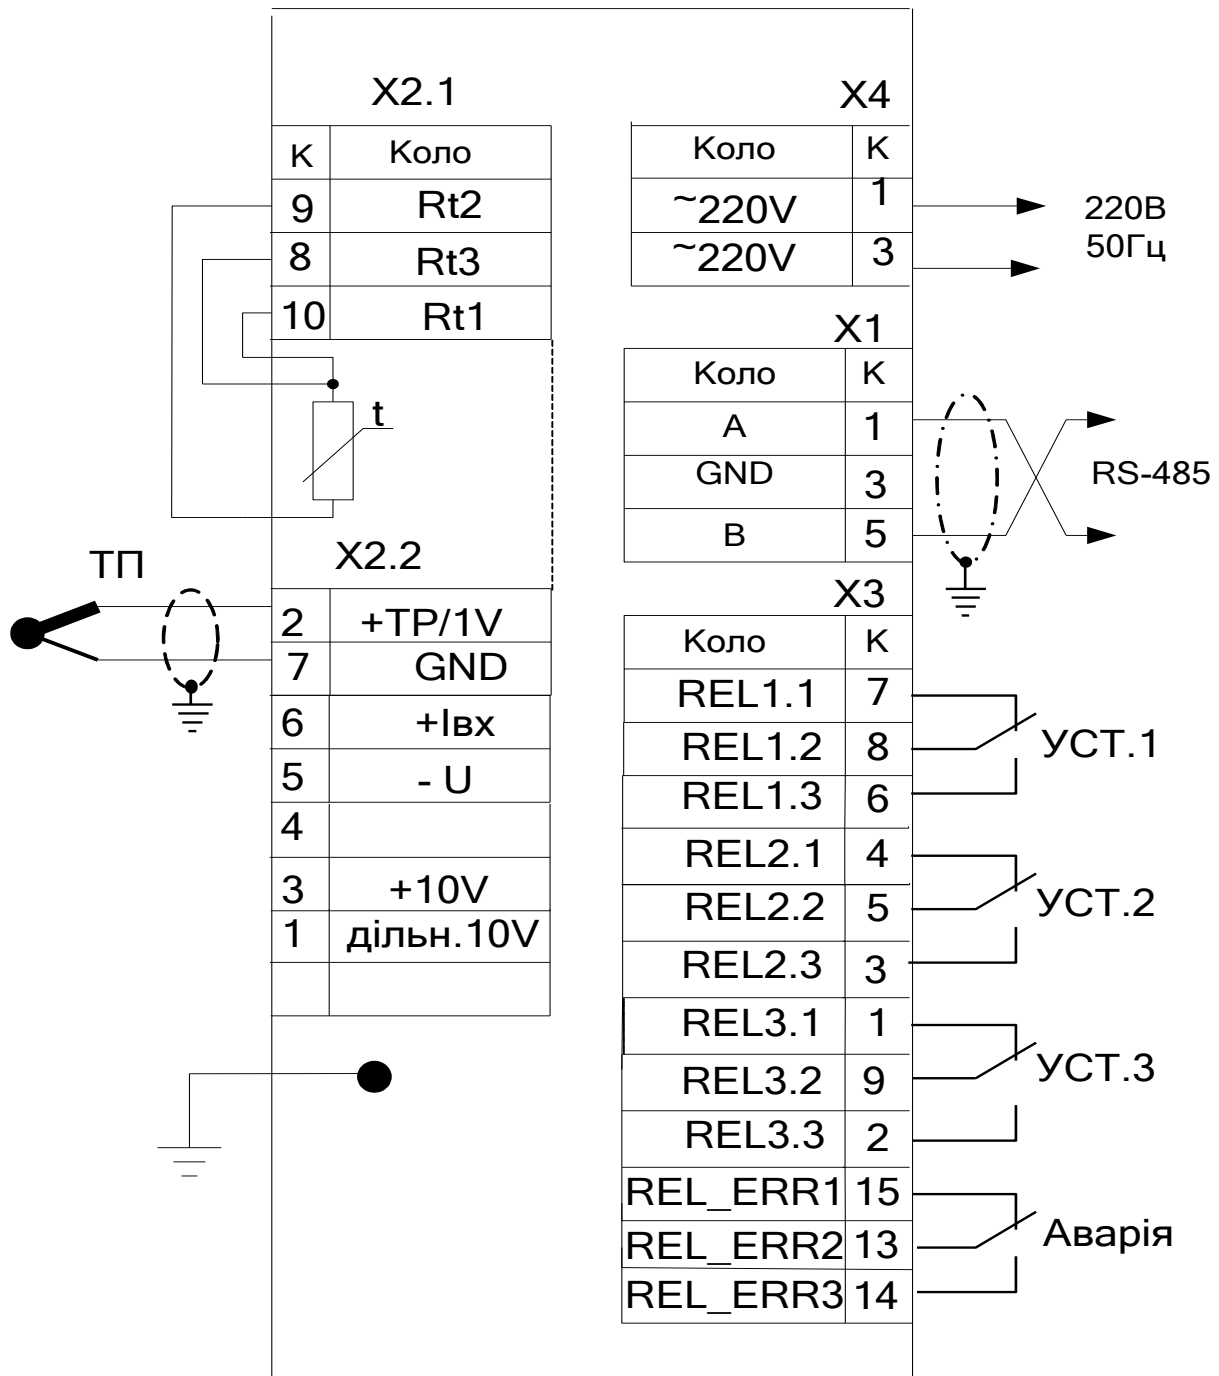

Схема приєднання пристроїв для роботи в режимі вимірювання

термоелектричного перетворювача

P1

Схема приєднання пристроїв для роботи в режимі вимірювання струму

P1

**Схема приєднання пристроїв для роботи в режимі вимірювання
термоперетворювача опору**

P1

Схема приєднання пристроїв для роботи в режимі вимірювання напруги

P1